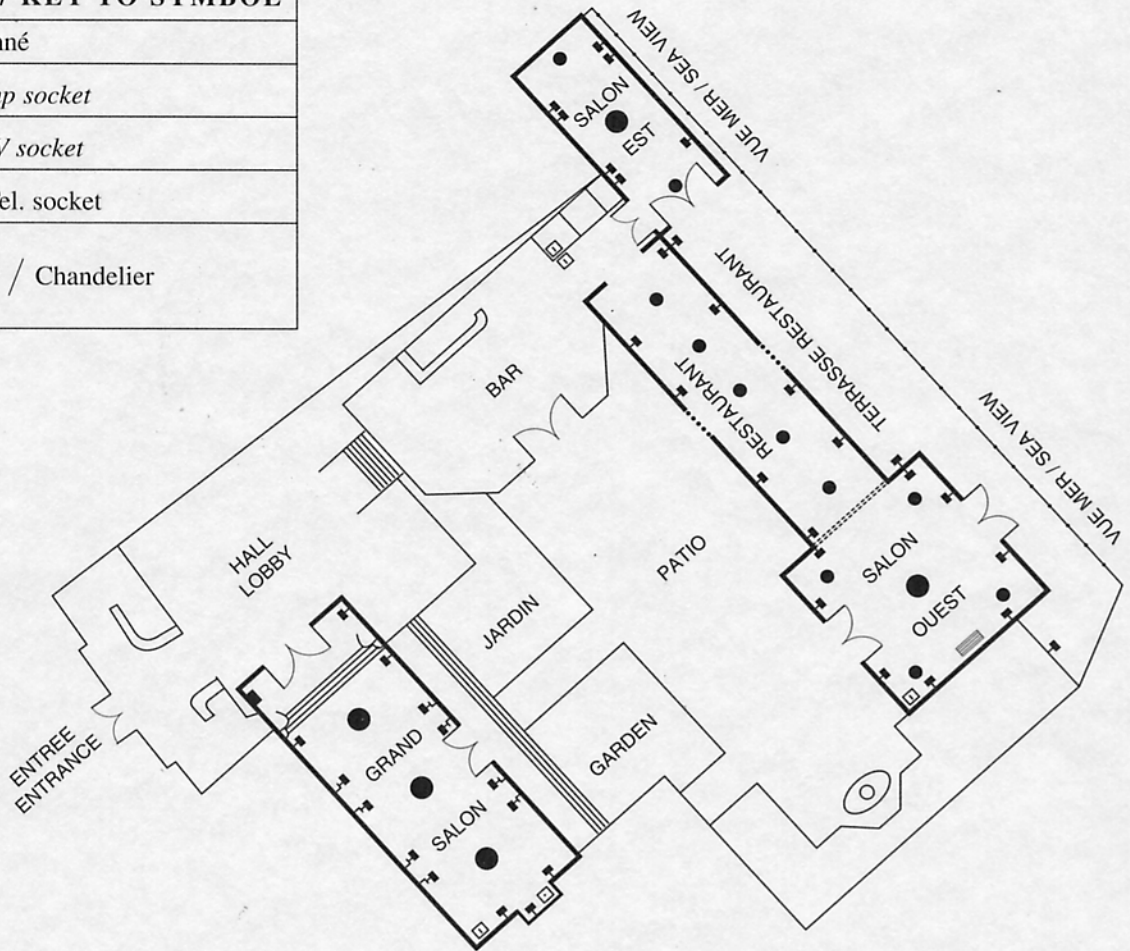

CONFERENCES • SEMINAIRES • CONGRES

Lumière du jour / Day Light

LEGENDE / KEY TO SYMBOL	
	Air conditionné
	Prise / 16 amp socket
	Prise TV / TV socket
	Prise Tél. / Tel. socket
	Petit lustre
	Grand lustre / Chandelier

	SALON OUEST	SALON EST	GRAND SALON
Hauteur plafond / Ceiling height	3,85 m / 12,3 Ft	3,65 m / 11,6 Ft	4,05 m / 13,0 Ft
Longueur / Length	9,20 m / 29,4 Ft	11,25 m / 36,0 Ft	17,00 m / 54,5 Ft
Largeur / Width	7,70 m / 24,6 Ft	4,00 m / 12,8 Ft	6,50 m / 20,8 Ft
Surface totale	71,00 m ² / 755 Sq Ft	45,00 m ² / 480 Sq Ft	110,5 m ² / 1177 Sq Ft
Capacité / Capacity			
Conférence avec tables / Schoolroom seating	40	25	40
Conférence sans tables / Theatre seating	60	30	100
Banquet	60	30	70
Buffet assis / Seating buffet	50	20	60
Cocktails	80	30	120
	RESTAURANT	TERRASSE RESTAURANT	PATIO
Hauteur plafond / Ceiling height	4,45 m / 14,2 Ft	30,00 m / 96 Ft	23,70 m / 75,8 Ft
Longueur / Length	17,60 m / 56,3 Ft	5,05 m / 16 Ft	8,50 m / 27,2 Ft
Largeur / Width	4,40 m / 14,0 Ft	123,00 m ² / 1310 Sq Ft	200,00 m ² / 2130 Sq Ft
Surface totale	78,00 m ² / 824,7 Sq Ft		
Capacité / Capacity			
Conférence avec tables / Schoolroom seating			
Conférence sans tables / Theatre seating			
Banquet	70	60	
Buffet assis / Seating buffet	60	50	
Cocktails		140	120